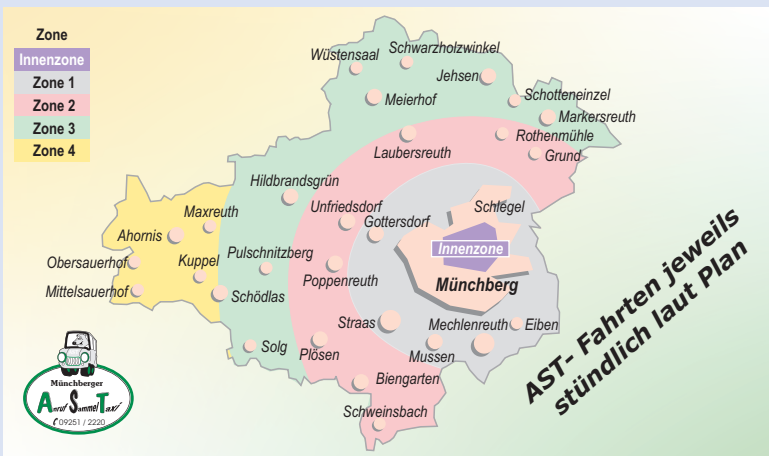

AST- Abfahrtszeiten Stadtgebiet Münchberg

Das AST fährt im Stadtgebiet Münchberg stündlich zwischen 5 Uhr und 1 Uhr, in den Nächten von Freitag auf Samstag, von Sams- auf Sonntag und vor Feiertagen auch um 2 Uhr zu den jeweiligen Abfahrtszeiten. Die Abfahrtszeiten unterscheiden sich, ob sie stadtauswärts (z.B. von der Innenzone in Zone 3) oder stadteinwärts (z.B. von Zone 4 in Zone 2) fahren wollen.

Abfahrtszeiten in den Zonen stadtauswärts

	Montag - Freitag				Samstag					Sonn- und Feiertag					
Bedienung															
Anmerkungen															
Innenzone ab	↓	0.05	1.05	5.05	23.05	0.05	1.05	2.05	5.05	23.05	0.05	1.05	2.05	5.05	23.05
Zone 1 ab	↓	0.05	1.05	5.05	23.05	0.05	1.05	2.05	5.05	23.05	0.05	1.05	2.05	5.05	23.05
Zone 2 ab	↓	0.10	1.10	5.10	23.10	0.10	1.10	2.10	5.10	23.10	0.10	1.10	2.10	5.10	23.10
Zone 3 ab	↓	0.15	1.15	5.15	23.15	0.15	1.15	2.15	5.15	23.15	0.15	1.15	2.15	5.15	23.15
Zone 4 ab	↓	0.20	1.20	5.20	23.20	0.20	1.20	2.20	5.20	23.20	0.20	1.20	2.20	5.20	23.20

Abfahrtszeiten in den Zonen stadteinwärts

	Montag - Freitag				Samstag					Sonn- und Feiertag					
Bedienung															
Anmerkungen															
Zone 4 ab	↓	0.25	1.25	5.25	23.25	0.25	1.25	2.25	5.25	23.25	0.25	1.25	2.25	5.25	23.25
Zone 3 ab	↓	0.30	1.30	5.30	23.30	0.30	1.30	2.30	5.30	23.30	0.30	1.30	2.30	5.30	23.30
Zone 2 ab	↓	0.35	1.35	5.35	23.35	0.35	1.35	2.35	5.35	23.35	0.35	1.35	2.35	5.35	23.35
Zone 1 ab	↓	0.40	1.40	5.40	23.40	0.40	1.40	2.40	5.40	23.40	0.40	1.40	2.40	5.40	23.40